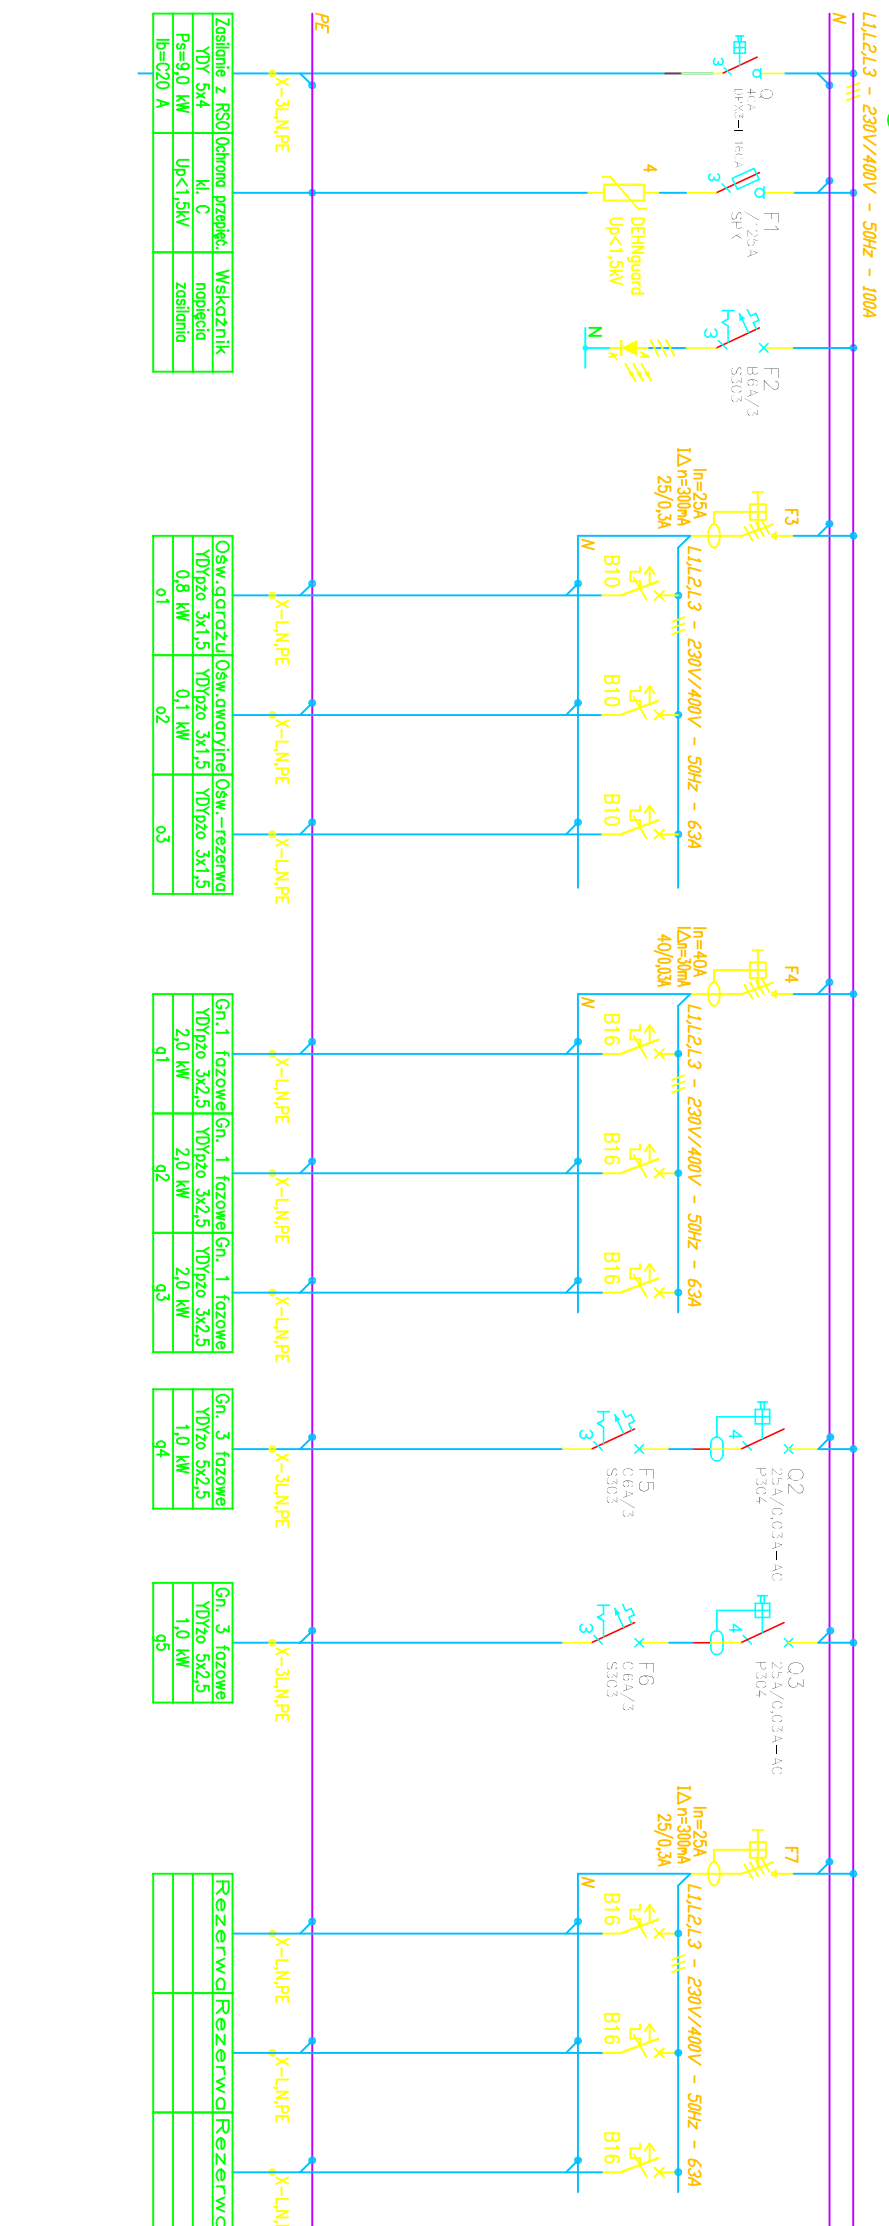

RE garażu

ROZDZIELNICA XL³160
naścienna metalowa, izolacyjna, wyposażona
z drzwiami, nr. ref. 0200 03, firmy Legrand.

INSTALACJE WEWNĘTRZNE
SYSTEM SIECI: TN-S
3NPE, 50HZ, 230/400V
DODATKOWA OCHRONA OD PORAŻEN:
SAMOCZYNNE WYŁĄCZENIE ZASILANIA

INSTALACJE ELEKTRYCZNE

E-6