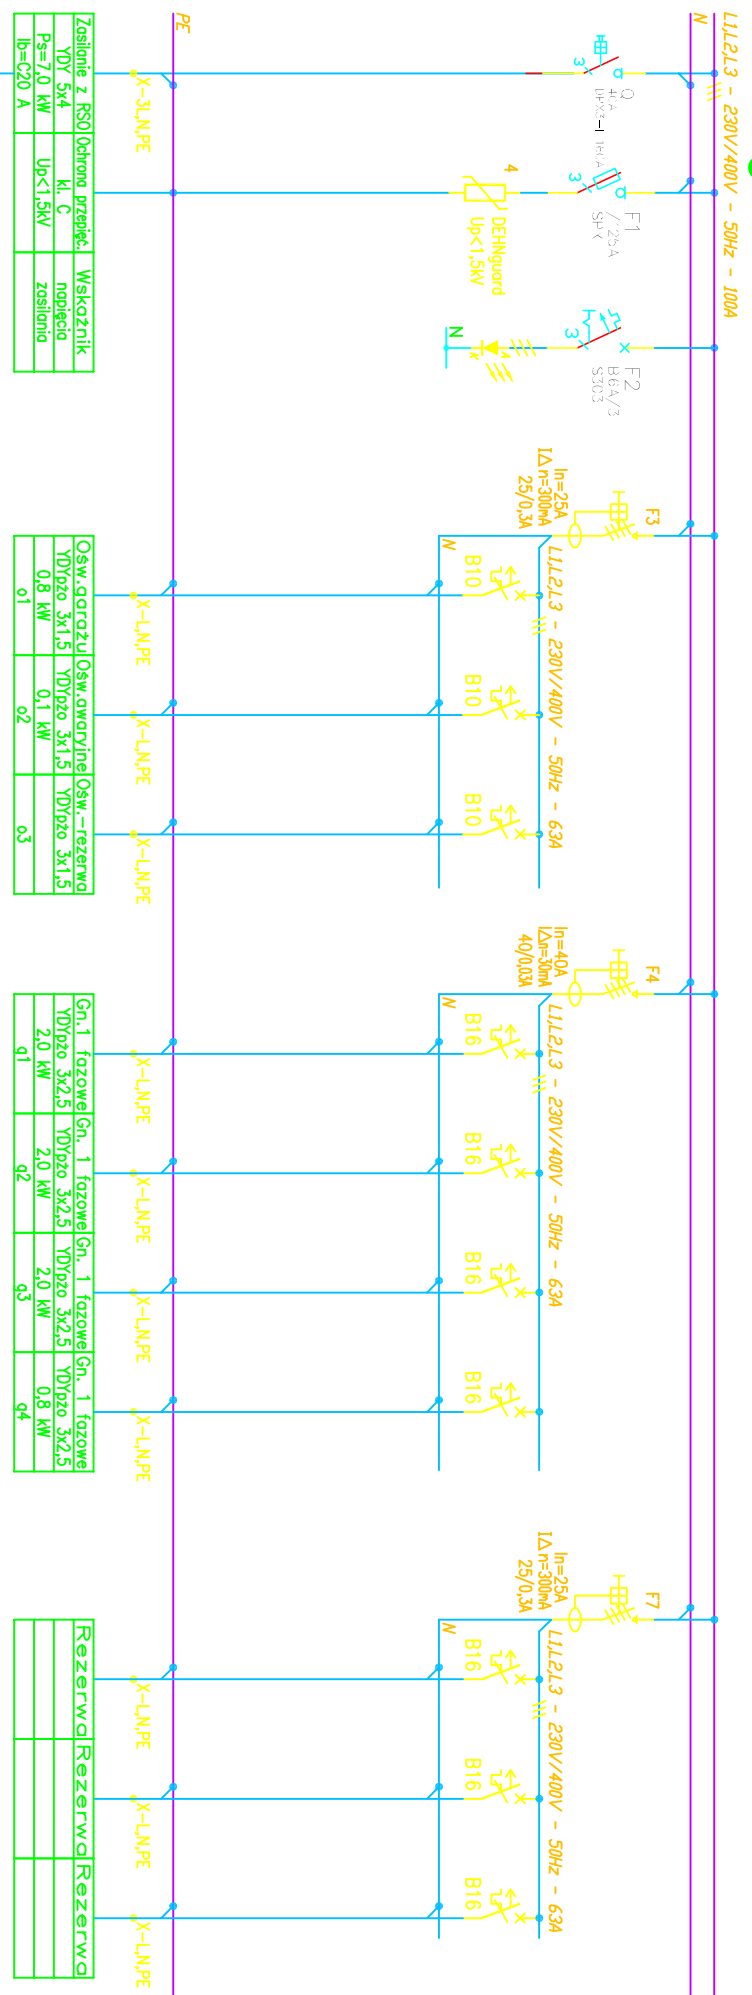

RE-2 garażu

ROZDZIELNICA XL³160
naścienna metalowa, izolacyjna, wyposażona
z drzwiami, nr. ref. 0200 03, firmy Legrand.

INSTALACJE WEWNĘTRZNE
SYSTEM SIECI: TN-S
3NPE, 50HZ, 230/400V
DODATKOWA OCHRONA OD PORAŻEN:
SAMOCZYNNNE WYŁĄCZENIE ZASILANIA